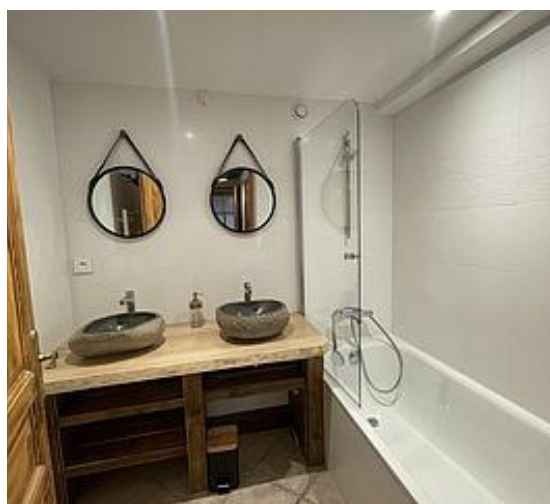

Cuisine : 4 plaques vitrocéramiques, four, micro-ondes, lave-vaisselle, réfrigérateur, congélateur, cafetière électrique, bouilloire, grille-pain, appareil à raclette, fondue Séjour : 1 lit simple 80 cm 1 lit gigogne 80 cm Télévision écran plat, DVD, cheminée

Au RC: Chambre 1 : 1 lit double 140 cm Chambre 2 : 1 lit double 140 cm , 1 salle de bain avec bain, WC séparé

Au 1^{er} étage : Chambre 3 : 3 lits simples 90 cm, Chambre 4 : 3 lits simples 90 cm 1 Salle de bains avec douche et toilettes.

Pièces et équipements

<i>Chambres</i>	Chambre(s): 4 Lit(s): 8	dont lit(s) 1 pers.: 6 dont lit(s) 2 pers.: 2
<i>Salle de bains / Salle d'eau</i>	Salle de bains avec baignoire Salle(s) de bains (avec baignoire): 2	Salle de bains avec douche
<i>WC</i>	WC: 2 WC indépendants	
<i>Cuisine</i>	Cuisine Appareil à raclette Congélateur Four à micro ondes Réfrigérateur	Appareil à fondue Four Lave vaisselle
<i>Autres pièces</i>	Balcon	Salon
<i>Media</i>	Câble / satellite Wifi	Télévision
<i>Autres équipements</i>	Lave linge privatif	Sèche linge privatif
<i>Chauffage / AC</i>		
<i>Exterieur</i>		
<i>Divers</i>		